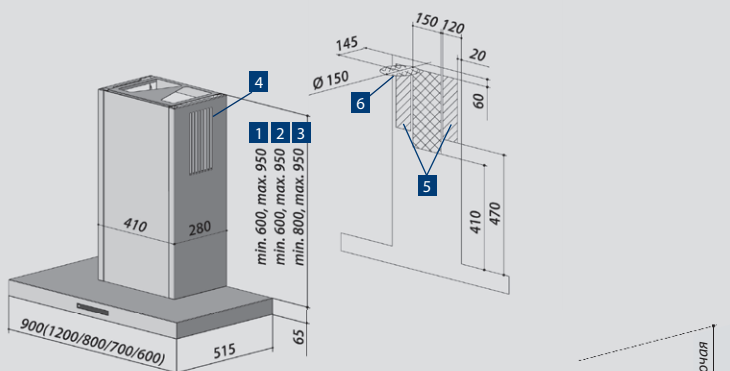

◀ 60 | 70 | 80 | 90 | 120 см ▶

60 см

BWH 60 EL

70 см

BWH 70 EL

80 см

BWH 80 EL

90 см

BWH 90 EL

120 см

BWH 120 EL

Информация по планированию

- Декоративный короб не телескопический. При заказе указывайте нужную высоту короба.
- Минимальная высота короба для режима рециркуляции 620мм
- Минимальная высота короба для гибридного режима EcoSwitch 800мм
- Минимальная высота канала для комбинации фильтра рециркуляции и гибридного составляет 850мм

Автоматическая оптимизированная функция холодного хода

Индикация состояния угольного фильтра: есть

Подключение к воздуховоду
Ø150мм

Мощность двигателя: 750 м³/час

Потребляемая мощность двигателя: 195 Вт

Подсветка LED, Вт:
7,2/7,2/7,2/7,2/10,8

Уровень мощности: 4

Звуковое давление на 3 скорости: 50 дБ

Вес нетто, кг: 26/27/27,5/29/32

Рекомендованное расстояние от варочной панели – 65см