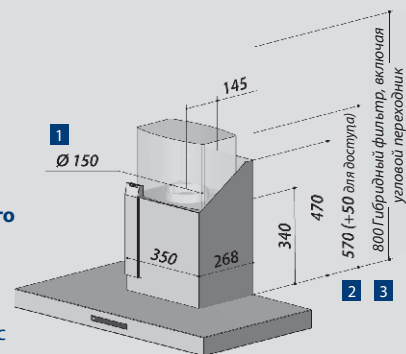

80 см

BWH 80 EL

90 см

BWH 90 EL

120 см

BWH 120 EL

**Информация по планированию**

- Декоративный короб не телескопический. При заказе указывайте нужную высоту короба.
- Минимальная высота короба для режима рециркуляции 620мм
- Минимальная высота короба для гибридного режима EcoSwitch 800мм
- Минимальная высота канала для комбинации фильтра рециркуляции и гибридного составляет 850мм

**Автоматическая оптимизированная функция холодного хода****Индикация состояния угольного фильтра:** есть**Подключение к воздуховоду**  
Ø150мм**Мощность двигателя:** 750 м<sup>3</sup>/час**Потребляемая мощность двигателя:** 195 Вт**Подсветка LED, Вт:**  
7,2/7,2/7,2/7,2/10,8**Уровень мощности:** 4**Звуковое давление на 3 скорости:** 50 дБ**Вес нетто, кг:** 26/27/27,5/29/32**Рекомендованное расстояние от варочной панели – 65см**