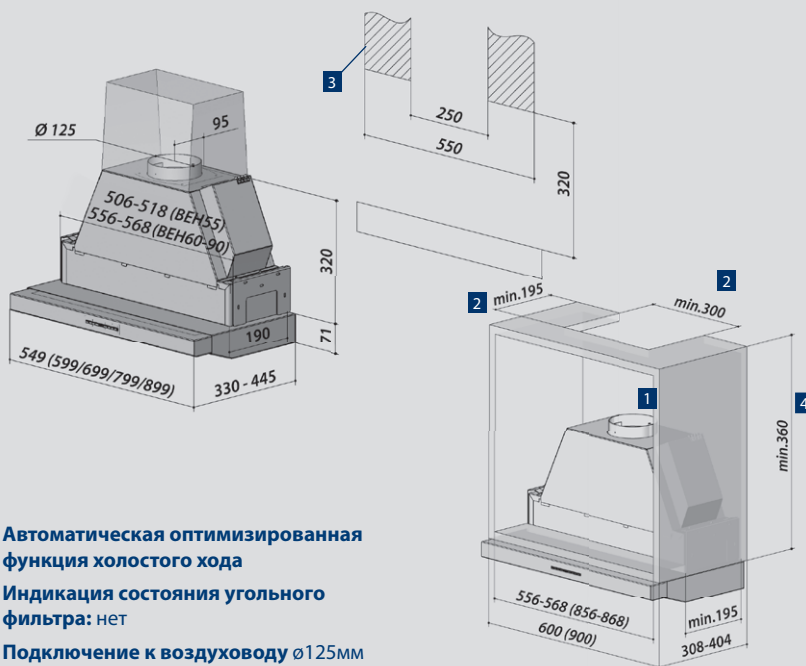

PLUS X AWARD®

◀ 55 | 60 | 70 | 80 | 90 см ▶

berbel  
PRINZIP

Эффективная очистка воздуха без применения тормозящих жировых фильтров.

◀ 55 | 60 | 70 | 80 | 90 см ▶

55 см	BEH 55 FLT
60 см	BEH 60 FLT
70 см	BEH 70 FLT
80 см	BEH 80 FLT
90 см	BEH 90 FLT

### Информация по планированию

- Можно использовать в качестве полочки для специй благодаря компактному вытяжному модулю
- Очень легкий и быстрый монтаж на клипсы быстрого монтажа
- Для удобства монтажа вытяжек шириной 70, 80 и 90 см мы предлагаем специальное приспособление
- Высота вытяжки с рециркуляционным фильтром составляет 500мм (для верхнего шкафа высотой 520мм)
- Высота для гибридного режима EcoSwitch: 685мм (вытяжка+BHF: 500мм + круглая труба 185мм)
- Разработана для столешниц глубиной 60см