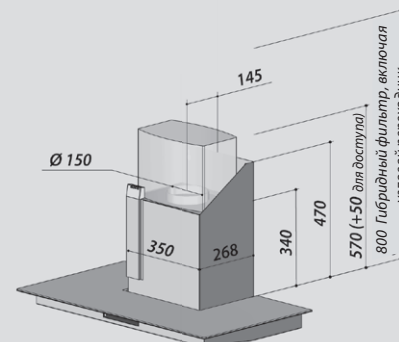

1. 1 Отвод
2. 2 Рециркуляция
3. 3 Гибрид
4. 4 Боковые отверстия для режима рециркуляции
5. 5 Возможность прокладки кабеля
6. 6 Возможность подключения воздуховода

Аксессуары

▶ Рециркуляция

Фильтр с наполнителем из активированного угля весом 4 кг удаляет до 97% запахов. Через 350 часов работы угольный наполнитель требует замены. Абсолютно безопасная и естественная очистка. Наполнитель одноразовый. Длительный период службы фильтра. Полное соответствие экологическим требованиям.

BUF 150+ **1003325**

BHF 150+ **1003607**

Наполнитель
Pro Aktiv 150 ..... **1000875**

▶ Воздухоотвод

Для оптимизации воздухоотвода предлагаем вам стандартные комплекты отводной системы:

- Минимальные потери производительности вытяжки
- Снижение до минимума уровня шума
- Сокращение до 50% расходов на электроэнергию
- Все компоненты системы для сборки в комплекте (каналы, Активный наружный клапан, уплотнитель), подробнее см. стр. 128

Set I с круглыми каналами 150 ..... **1004729**

Set II с плоскими каналами 150 ..... **1004730**

Set III с плоскими каналами 150dop **1004731**

▶ ECO

Выводной комплект с ECO системой (в комплекте с гибридным фильтром), подробнее см. стр. 130

Set ECO I с круглыми каналами 150 ..... **1004732**

Set ECO II с плоскими каналами 150 ..... **1004733**

Set ECO III с плоскими каналами 150dop **1004734**

▶ Приток воздуха

Радиуправляемый Оконный контроллер **1002916**

berbel Активный приточный клапан
BMK Z 150 ..... **1001390**

▶ Прочее

Пульт BFB 1 ..... **6000972**

Дополнительная информация на стр. 103