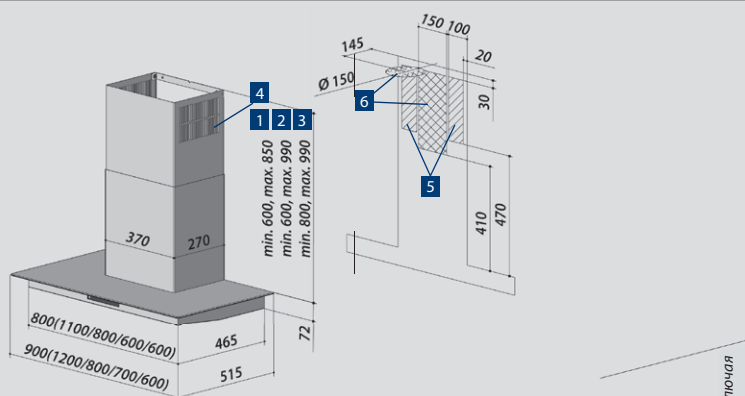

◀ 60 | 70 | 80 | 90 | 120 см ▶

60 см

BWH 60 GL

70 см

BWH 70 GL

80 см

BWH 80 GL

90 см

BWH 90 GL

120 см

BWH 120 GL

**Информация по планированию**

- Модели шириной 60 и 80 см без бокового стеклянного козырька
- Модели шириной 70 и 90 и 120 см с боковым стеклянным козырьком
- Минимальная высота короба для режима рециркуляции 620 мм
- Минимальная высота канала для гибридной EcoSwitch технологии 800 мм
- Минимальная высота канала для комбинации фильтра рециркуляции и гибридного составляет 850 мм
- Для столешниц глубиной от 60 см

**артикул**

|            |         |
|------------|---------|
| BWH 60 GL  | 1003290 |
| BWH 70 GL  | 1003289 |
| BWH 80 GL  | 1003280 |
| BWH 90 GL  | 1003259 |
| BWH 120 GL | 1003322 |

**Автоматическая оптимизированная функция холодного хода****Индикация состояния угольного фильтра:** есть**Подключение к воздуховоду**  
Ø150 мм**Мощность двигателя:** 750 м<sup>3</sup>/час**Потребляемая мощность двигателя:** 195 Вт**Подсветка LED, Вт:**  
7,2/7,2/7,2/7,2/10,8**Уровней мощности:** 4**Звуковое давление на 3 скорости:** 50 дБ**Вес нетто, кг:** 28/29/32/33/37**Рекомендованное расстояние от варочной панели – 65 см**